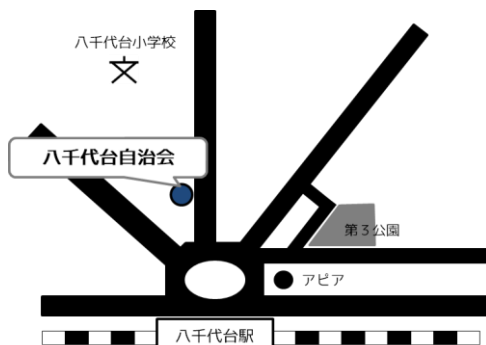

平日の午後1時から午後5時まで

八千代台駅西口駅前の郵便局のあるビルの2階です。東洋バス発売所の入口よりお上がりください。

★ 八千代台自治会の区域 ★
八千代台北1丁目~北10丁目7番地
八千代台西1丁目~西8丁目10番地
QRコードから地図が読み取れます。

<http://yachiyodai-jichikai.com/>

ホムラゲ • Facebook • Instagramで情報発信中!

八千代台自治会に 加入しましょう